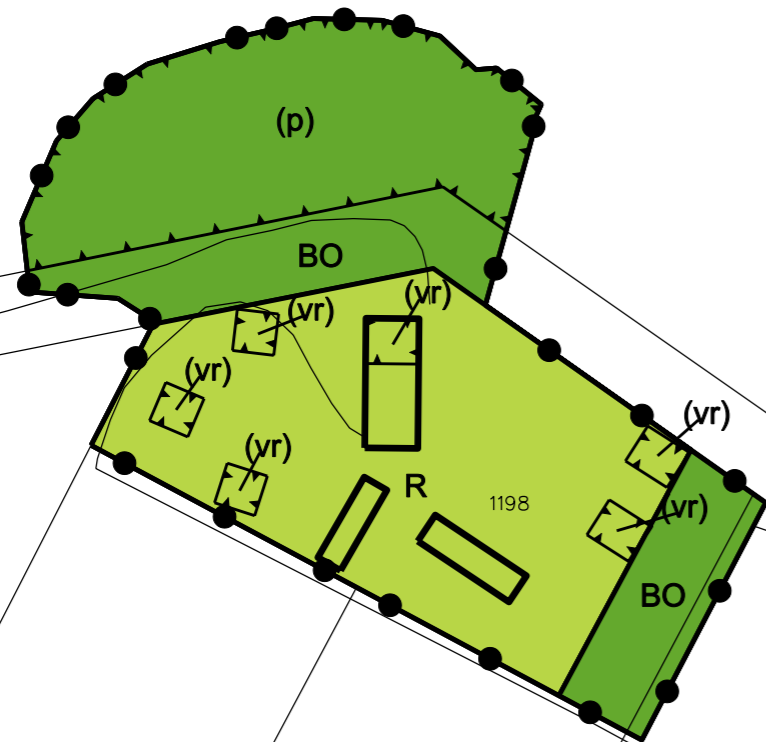

1265

Legenda

Bestemmingen

Aanduidingen

Gemeente Westerveld

Bestemmingsplan Kamp de Marke te Dwingeloo

Verbeelding

datum: 22-12-2009
schaal: 1 : 1000
status: vastgesteld
projectnr.: 268.20.50.00.00
gezien: CvM
NL.IMRO.1701.0000BP00000000510-0401